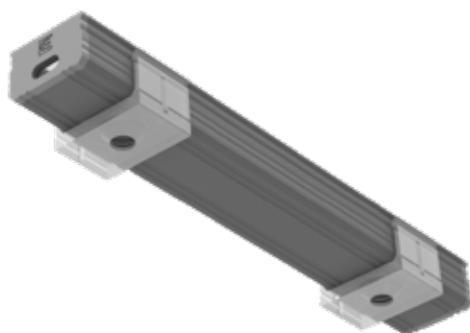

*MAX 3H/DAY | **MAX 6H/DAY

APPLICATION

led profiles

AL12-GLS-MB03-M

AL12-GLS-MB01-P

AL12-GLC-MB02-P

SUGGESTED BRACKETS QUANTITY

Alu lenght	Min q-ty
1m lenght	Min. 2pcs
2m lenght	Min. 3pcs
3m lenght	Min. 3pcs