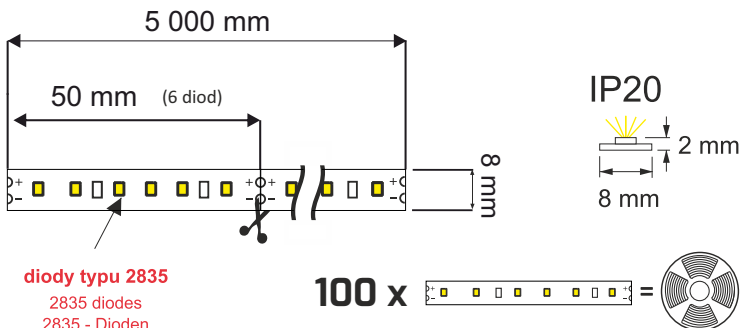

KARTA KATALOGOWA

CATALOGUE CARD / DATENBLATT

Dane taśmy na 0,5 m: Taśma rolka PREMIUM, IP20, 60 LED, szer 8 mm, dł. modułu 50 mm, napięcie 24V DC, moc 4,8W, (BC 500 lm, BN 510 lm, BZ 520 lm), CRI>80

Dane taśmy na 1 m: Taśma rolka PREMIUM, IP20, 120 LED, szer 8 mm, dł. modułu 50 mm, napięcie 24V DC, moc 9,6W, (BC 1000 lm, BN 1020 lm, BZ 1040 lm), CRI>80

Technical data for 0.5 m of strip: LED strip PREMIUM, IP20, 60 LED, width of 8 mm, module length of 50 mm, voltage 24V DC, power 4,8W, (WW 500 lm, NW 510 lm, CW 520 lm), CRI>80

Technical data for 1 m of strip: LED strip PREMIUM, IP20, 120 LED, width of 8 mm, module length of 50 mm, voltage 24V DC, power 9,6W, (WW 1000 lm, NW 1020 lm, CW 1040 lm), CRI>80

Technische Daten auf 0,5 M Strip: LED Strip PREMIUM, IP20, 60 LED, breite 8 mm, länge des Moduls 50 mm, Leistung 24V DC, 4,8W, (WW 500 lm, NW 510 lm, KW 520 lm), CRI>80

Technische Daten auf 1 M Strip: LED Strip PREMIUM, IP20, 120 LED, breite 8 mm, länge des Moduls 50 mm, Leistung 24V DC, 9,6W, (WW 1000 lm, NW 1020 lm, KW 1040 lm), CRI>80

Rysunek techniczny:

Technical drawing / Technische Zeichnung

diody typu 2835
2835 diodes
2835 - Dioden

Dane techniczne podane na 0,5 m taśmy:

Technical data for 0.5 m of strip / Technische Daten auf 0,5 m Strip