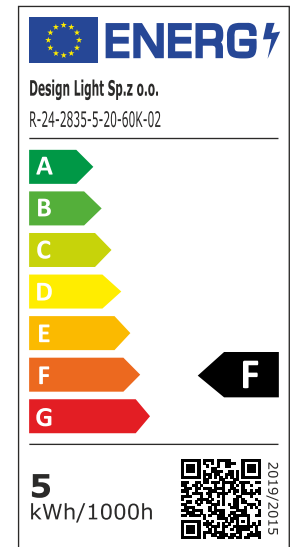

Technische Daten auf 0,5 M Strip: LED Strip PREMIUM, IP20, 60 LED, breite 8 mm, länge des Moduls 50 mm, Leistung 24V DC, 4,8W, (WW 500 lm, NW 510 lm, KW 520 lm), CRI>80

Technische Daten auf 1 M Strip: LED Strip PREMIUM, IP20, 120 LED, breite 8 mm, länge des Moduls 50 mm, Leistung 24V DC, 9,6W, (WW 1000 lm, NW 1020 lm, KW 1040 lm), CRI>80

Indeks

Index / Artikelnummer

R-24-2835-5-20-30K-02

**Etykieta energetyczna
wg. nowego rozporządzenia
(UE) 2019/2015:**

Energy label according
to the new regulation (EU) 2019/2015:
Energielebel nach der neuen Verordnung
(EU) 2019/2015:

Indeks

Index / Artikelnummer

R-24-2835-5-20-40K-02

**Etykieta energetyczna
wg. nowego rozporządzenia
(UE) 2019/2015:**

Energy label according
to the new regulation (EU) 2019/2015:
Energielebel nach der neuen Verordnung
(EU) 2019/2015:

Indeks

Index / Artikelnummer

R-24-2835-5-20-60K-02

**Etykieta energetyczna
wg. nowego rozporządzenia
(UE) 2019/2015:**

Energy label according
to the new regulation (EU) 2019/2015:
Energielebel nach der neuen Verordnung
(EU) 2019/2015: