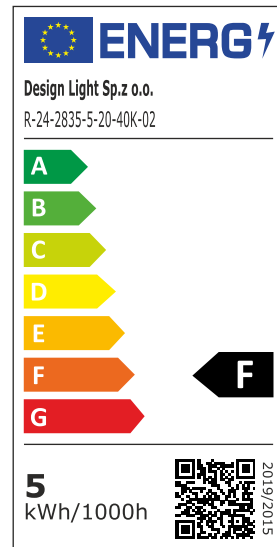

Technische Daten auf 0,5 M Strip: LED Strip PREMIUM, IP20, 60 LED, breite 8 mm, länge des Moduls 50 mm, Leistung 24V DC, 4,8W, (WW 500 lm, NW 510 lm, KW 520 lm), CRI>80

Technische Daten auf 1 M Strip: LED Strip PREMIUM, IP20, 120 LED, breite 8 mm, länge des Moduls 50 mm, Leistung 24V DC, 9,6W, (WW 1000 lm, NW 1020 lm, KW 1040 lm), CRI>80

Indeks

Index / Artikelnummer

R-24-2835-5-20-30K-02

**Etykieta energetyczna
wg. nowego rozporządzenia
(UE) 2019/2015:**

Energy label according
to the new regulation (EU) 2019/2015:
Energielebel nach der neuen Verordnung
(EU) 2019/2015:

Indeks

Index / Artikelnummer

R-24-2835-5-20-40K-02

**Etykieta energetyczna
wg. nowego rozporządzenia
(UE) 2019/2015:**

Energy label according
to the new regulation (EU) 2019/2015:
Energielebel nach der neuen Verordnung
(EU) 2019/2015:

Indeks

Index / Artikelnummer

R-24-2835-5-20-60K-02

**Etykieta energetyczna
wg. nowego rozporządzenia
(UE) 2019/2015:**

Energy label according
to the new regulation (EU) 2019/2015:
Energielebel nach der neuen Verordnung
(EU) 2019/2015: