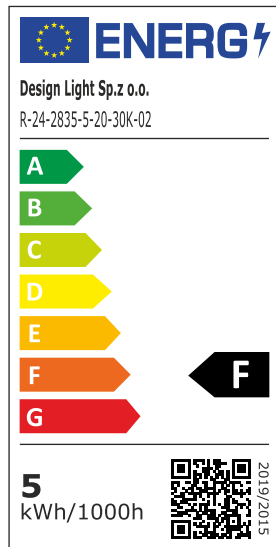

Technical data for 0.5 m of strip: LED strip PREMIUM, IP20, 60 LED, width of 8 mm, module length of 50 mm, voltage 24V DC, power 4,8W, (WW 500 lm, NW 510 lm, CW 520 lm), CRI>80

Technical data for 1 m of strip: LED strip PREMIUM, IP20, 120 LED, width of 8 mm, module length of 50 mm, voltage 24V DC, power 9,6W, (WW 1000 lm, NW 1020 lm, CW 1040 lm), CRI>80

Technische Daten auf 0,5 M Strip: LED Strip PREMIUM, IP20, 60 LED, breite 8 mm, länge des Moduls 50 mm, Leistung 24V DC, 4,8W, (WW 500 lm, NW 510 lm, KW 520 lm), CRI>80

Technische Daten auf 1 M Strip: LED Strip PREMIUM, IP20, 120 LED, breite 8 mm, länge des Moduls 50 mm, Leistung 24V DC, 9,6W, (WW 1000 lm, NW 1020 lm, KW 1040 lm), CRI>80

Indeks

Index / Artikelnummer

R-24-2835-5-20-30K-02

**Etykieta energetyczna
wg. nowego rozporządzenia
(UE) 2019/2015:**

Energy label according
to the new regulation (EU) 2019/2015:
Energielebel nach der neuen Verordnung
(EU) 2019/2015:

Indeks

Index / Artikelnummer

R-24-2835-5-20-40K-02

**Etykieta energetyczna
wg. nowego rozporządzenia
(UE) 2019/2015:**

Energy label according
to the new regulation (EU) 2019/2015:
Energielebel nach der neuen Verordnung
(EU) 2019/2015: